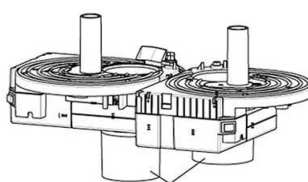

Die Technik

Die bidirektionale Telemetrie-Lösung

Ihr Service- und Beratungspartner

rheavendors
österreich

Gewerbestraße 20, Obj. M70
2351 Wiener Neudorf
Tel. 02236-289 88
www.rheavendors.at

Technische Daten luce zero.premium

Abmessungen	in mm
Breite	640
Tiefe	700
Höhe	1830
Gewicht in kg	
Speedmix	ca. 180
Professionale	ca. 185
Anschlüsse	
Spannung	230 V
Leistung (Speedmix)	1600 W
Leistung (2 Boiler)	3200 W
Leistung (Varitherm)	3000 W
Wasser	3/4 Zoll
Kapazitäten	
Becher	bis zu 800
Auswahltasten	24
Produktbehälter	7 oder 8
Besonderheiten / Optionen	
Variflex®	·
Varitherm®	optional
Varigrind®	optional
Brüherheizung	·
Automatische Spülung	·
tm-on	optional
Multimedia Display	15"
Deckelspender integriert	·